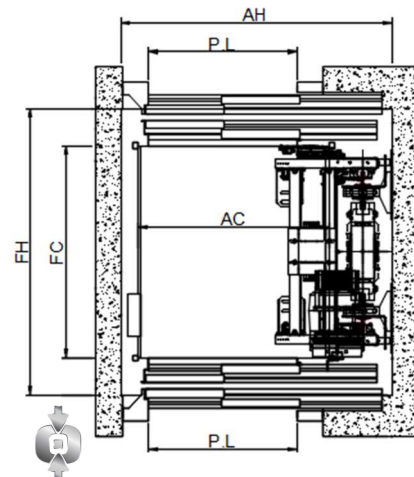

Ascensor Gearless RESIDENCIAL

Q (Kg)	Personas	Embarque	AC (mm)	FC (mm)	AH (mm)	FH (mm)	PL (mm)
180	2	simple	750	750	1310	960	700
225	3	simple	750	870	1310	1100	700
320	4	simple	900	1000	1400	1300	700
320	4	180°	900	1000	1400	1400	700
450	6	simple	1020	1210	1500	1460	800
450	6	180°	1020	1210	1500	1600	800
630	8	simple	1120	1410	1600	1660	800
630	8	180°	1120	1410	1600	1750	900
800	10	simple	1930	1750	1300	1500	900
800	10	180°	1930	1850	1300	1500	900

AC : Ancho de cabina

FC : Fondo de cabina

AH : Ancho de hueco

FH : Fondo de hueco

EMBARQUE SIMPLE

DOBLE EMBARQUE 180°

Ejemplo:

Ascensor Gearless con cabina practicable

Características:

- ✓ Puerta cabina automática 3VF telescópica dos hojas PL 800x2000 mm
- ✓ Puertas de rellano automáticas telescópicas dos hojas PL 800x2000 mm Acabado en imprimación o acero inoxidable
- ✓ Apertura de puertas de rellano a izquierda o derecha
- ✓ Cabina de dimensiones 1210 mm x 1020 mm / 1250 mm x 1000 mm Superficie 1,20 m²
- ✓ Capacidad de carga 450 Kg / 6 personas.
- ✓ Maniobra de control en marco de puerta rellano o en interior de armario metálico de 400x230x2100 mm
- ✓ Dimensiones hueco standard 1500x1460 mm
- ✓ Velocidad nominal 1 m/s

Tablas de Dimensiones estandarizadas

A tu medida, disponemos de una gran gama de modelos y acabados que se adaptan a todas las necesidades.

Eficiencia energética