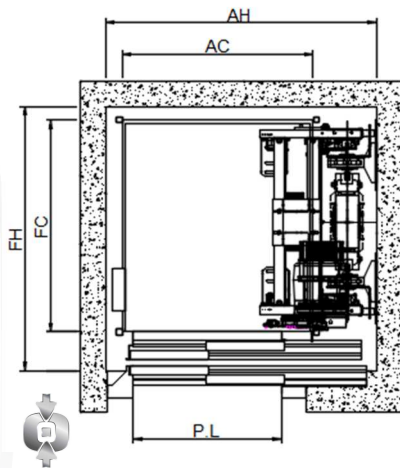

Ascensor Gearless RESIDENCIAL

Q (Kg)	Personas	Embarque	AC (mm)	FC (mm)	AH (mm)	FH (mm)	PL (mm)
180	2	simple	750	750	1310	960	700
225	3	simple	750	870	1310	1100	700
320	4	simple	900	1000	1400	1300	700
320	4	180°	900	1000	1400	1400	700
450	6	simple	1020	1210	1500	1460	800
450	6	180°	1020	1210	1500	1600	800
630	8	simple	1120	1410	1600	1660	800
630	8	180°	1120	1410	1600	1750	900
800	10	simple	1930	1750	1300	1500	900
800	10	180°	1930	1850	1300	1500	900

AC : Ancho de cabina

FC : Fondo de cabina

AH : Ancho de hueco

FH : Fondo de hueco

EMBARQUE SIMPLE

DOBLE EMBARQUE 180°

Ejemplo:

Ascensor Gearless con cabina practicable

Características:

- ✓ Puerta cabina automática 3VF telescópica dos hojas PL 800x2000 mm
- ✓ Puertas de rellano automáticas telescópicas dos hojas PL 800x2000 mm Acabado en imprimación o acero inoxidable
- ✓ Apertura de puertas de rellano a izquierda o derecha
- ✓ Cabina de dimensiones 1210 mm x 1020 mm / 1250 mm x 1000 mm Superficie 1,20 m²
- ✓ Capacidad de carga 450 Kg / 6 personas.
- ✓ Maniobra de control en marco de puerta rellano o en interior de armario metálico de 400x230x2100 mm
- ✓ Dimensiones hueco standard 1500x1460 mm
- ✓ Velocidad nominal 1 m/s

Tablas de Dimensiones estandarizadas

A tu medida, disponemos de una gran gama de modelos y acabados que se adaptan a todas las necesidades.

Eficiencia energética