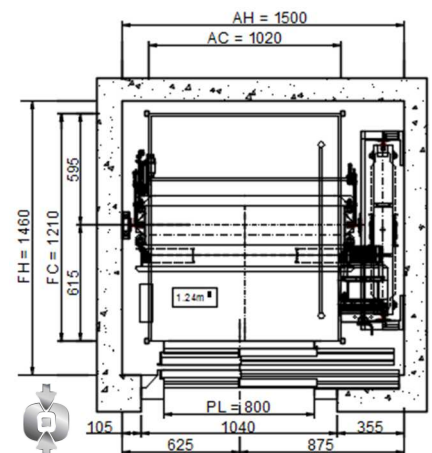

Ascensor Gearless RESIDENCIAL

Q (Kg)	Personas	Embarque	AC (mm)	FC (mm)	AH (mm)	FH (mm)	PL (mm)
180	2	simple	750	750	1310	960	700
225	3	simple	750	870	1310	1100	700
320	4	simple	900	1000	1400	1300	700
320	4	180°	900	1000	1400	1400	700
450	6	simple	1020	1210	1500	1460	800
450	6	180°	1020	1210	1500	1600	800
630	8	simple	1120	1410	1600	1660	800
630	8	180°	1120	1410	1600	1750	900
800	10	simple	1930	1750	1300	1500	900
800	10	180°	1930	1850	1300	1500	900

AC : Ancho de cabina

FC : Fondo de cabina

AH : Ancho de hueco

FH : Fondo de hueco

EMBARQUE SIMPLE

DOBLE EMBARQUE 180°

Ejemplo:

Ascensor Gearless con cabina practicable

Características:

- ✓ Puerta cabina automática 3VF telescópica dos hojas PL 800x2000 mm
- ✓ Puertas de rellano automáticas telescópicas dos hojas PL 800x2000 mm Acabado en imprimación o acero inoxidable
- ✓ Apertura de puertas de rellano a izquierda o derecha
- ✓ Cabina de dimensiones 1210 mm x 1020 mm / 1250 mm x 1000 mm Superficie 1,20 m²
- ✓ Capacidad de carga 450 Kg / 6 personas.
- ✓ Maniobra de control en marco de puerta rellano o en interior de armario metálico de 400x230x2100 mm
- ✓ Dimensiones hueco standard 1500x1460 mm
- ✓ Velocidad nominal 1 m/s

Tablas de Dimensiones estandarizadas

A tu medida, disponemos de una gran gama de modelos y acabados que se adaptan a todas las necesidades.

Eficiencia energética