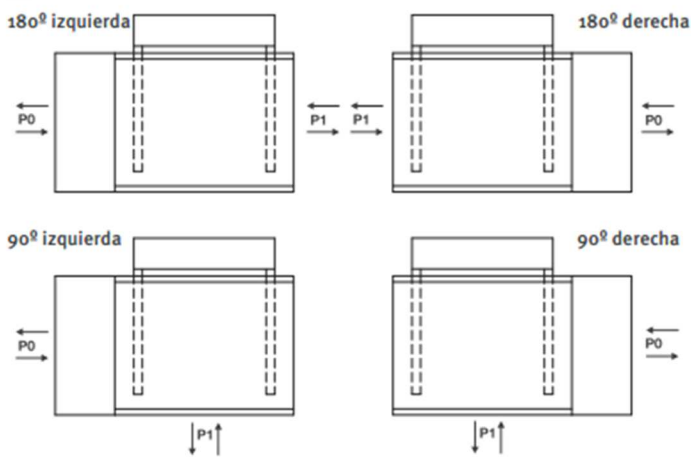

A tu medida, disponemos de una gran gama de modelos y acabados que se adaptan a todas las necesidades.