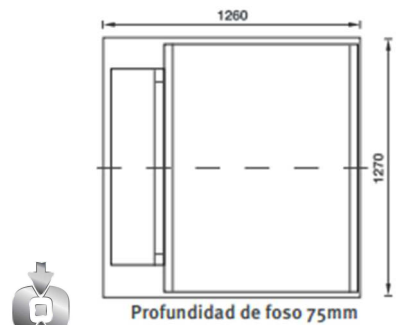

A tu medida, disponemos de una gran gama de modelos y acabados que se adaptan a todas las necesidades.