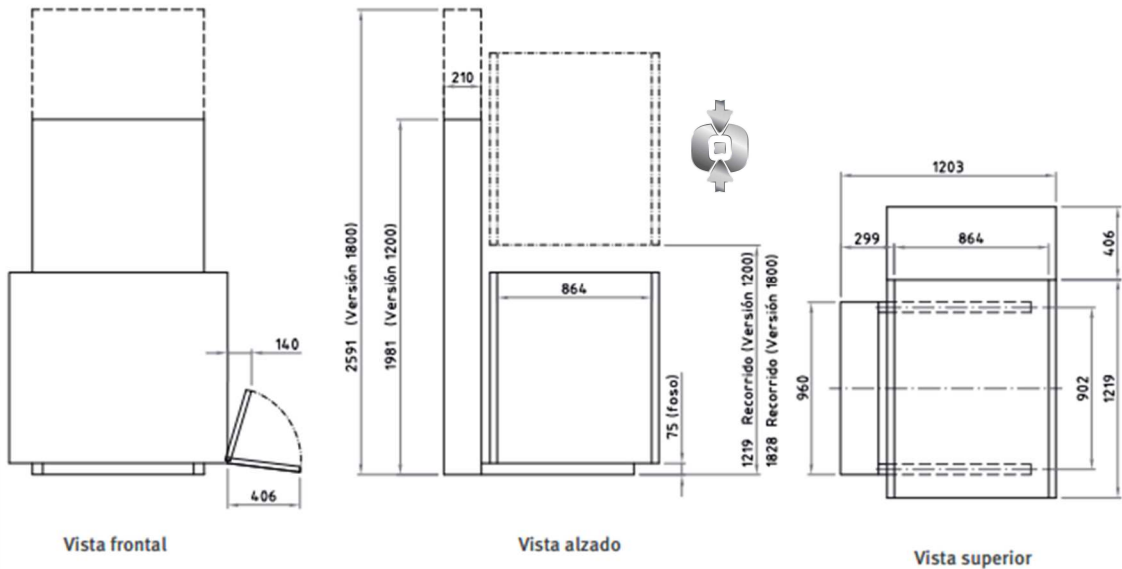

ELEVADOR VERTICAL CORTO RECORRIDO (Salvaescaleras Vertical)

La plataforma Elevadora de Corto Recorrido / Salvaescaleras Vertical está especialmente diseñada para eliminar barreras arquitectónicas y dotar de total autonomía a las personas con movilidad reducida en edificios públicos, privados y residenciales presentando la mejor integración en el entorno.

Nos ocupamos de la adaptación de la plataforma en el vestíbulo, y la realización de la obra civil y adecuación de instalaciones en caso necesario.

ACCESO

A tu medida, disponemos de una gran gama de modelos y acabados que se adaptan a todas las necesidades.